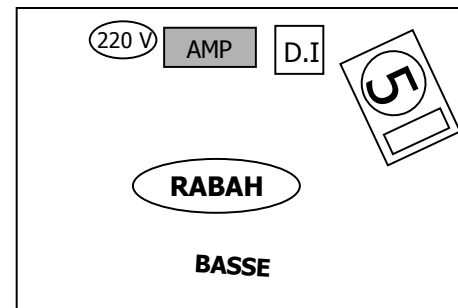

Abraxas

PERCUSSIONS

XLR AMP 220 V

STEPHANE

SM 58 1

GUITARE – MANDOLINE
FLUTE

220 V AMP

GABRIEL